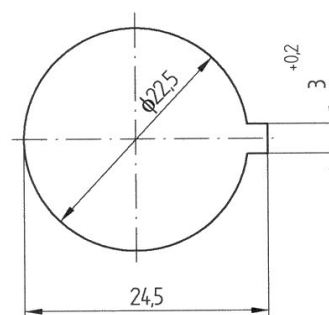

Tvar klíče

MONTÁŽNÍ OTVOR

Kat.č.	Jazýček	Kat.č.	H	L
01.115	01.060		24	49
01.116	01.061		24	34
01.117	01.062		30	33
01.118	01.063		30	47

Vyobrazení jazýčků - str. 3-16

Materiál :

Těleso : ocel, zinkováno

Střed : ocel, zinkováno