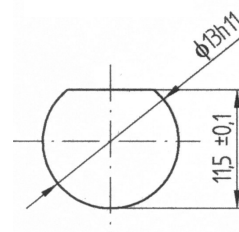

Tvar klíče

MONTÁŽNÍ OTVOR

Kat.č.	Jazýček	Kat.č.	H	L
01.115	01.060		24	49
01.116	01.061		24	34
01.117	01.062		30	33
01.118	01.063		30	47

Vyobrazení jazýčků - str. 3-16

Materiál :

Těleso : ocel, zinkováno

Střed : ocel, zinkováno